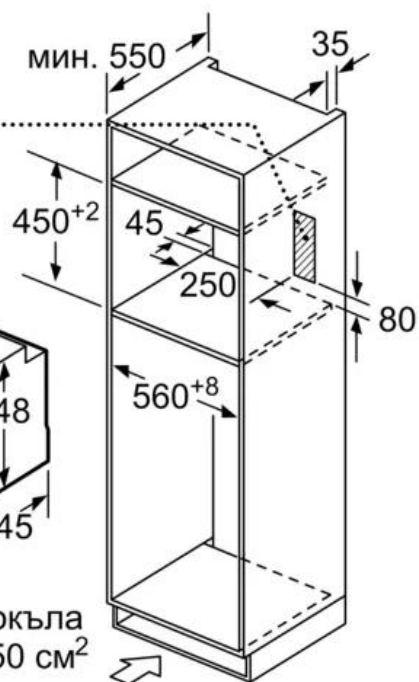

измерване в мм

Място за връзка за уреди
245 x 90

Проветряванев цокъла
мин. 50 см²

Измерване в мм

Място за връзка за уреди
245 x 90

Измерване в мм