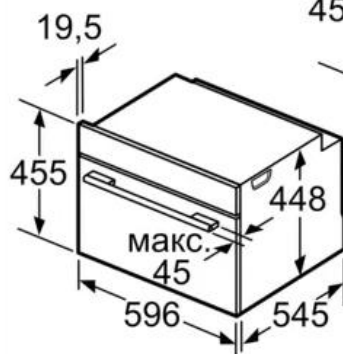

измерване в мм

Място за връзка за уреди
245 x 90

Проветряванев цокъла
мин. 50 см²

Измерване в мм

Място за връзка за уреди
245 x 90

Измерване в мм