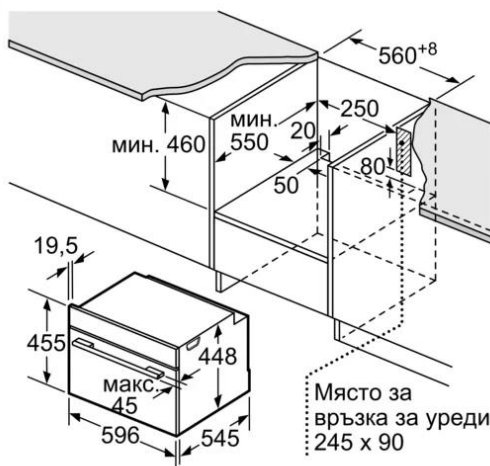

измерване в мм

Място за връзка за уреди
245 x 90

Проветряванев цокъла
мин. 50 см²

Измерване в мм

Място за връзка за уреди
245 x 90

Измерване в мм